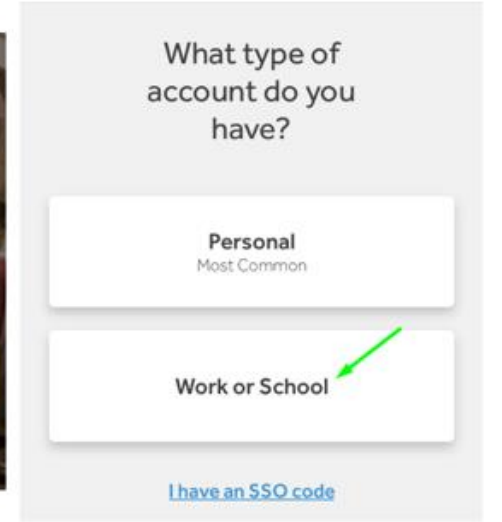

Uygulamaya Giriş

- Her zaman ve her yerden dil öğrenmeye başlayabilirsiniz. Bundan sonraki girişleri doğrudan mobil uygulama üzerinden gerçekleştirebilirsiniz.
- Sadece dil değiştirmek istediğiniz 2 – 5 adımlarını tekrar yapmanız gerekmektedir.
- Sırasıyla “Sign In” ve “Work or School” butonlarına bastıktan sonra 3. adımda oluşturduğunuz kullanıcı adınız ve şifrenizi giriniz. Eğer cihazınız otomatik olarak kaydetmediyse bir de namespace bilgisine ihtiyacınız olacaktır. Deneme sürümlerinde namespace alanına (**ns240700**) yazınız ve ‘Sign In’ butonuna tıklayınız..