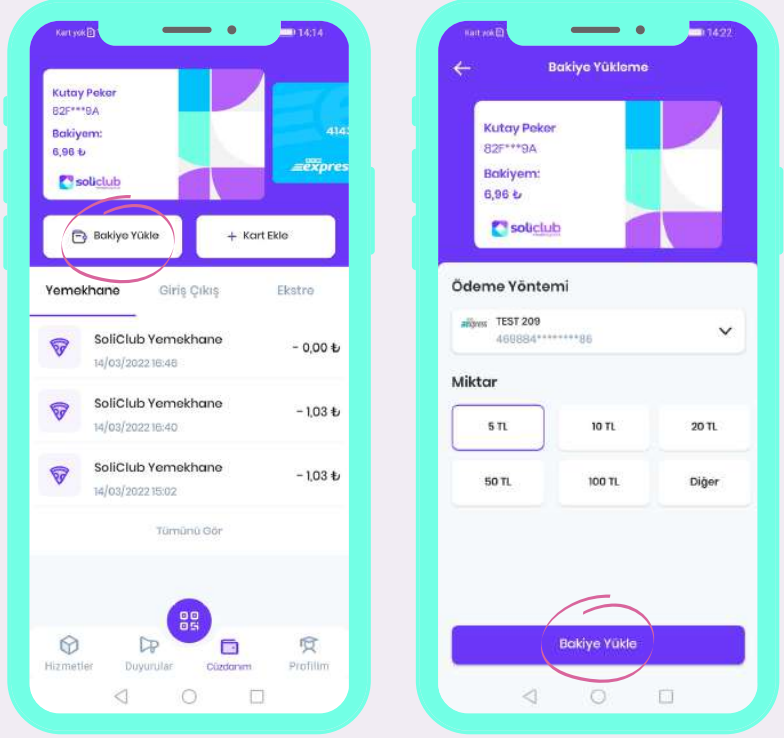

BAKIYE YÜKLE

(Buradan yapacağınız işlemler kampüs kartınıza bakiye yükleme işlemidir.)

7/24 Güvenle Bakiye Yükle

Bakiye Yükle butonuna bastığında açılan ekranda 5 TL, 10 TL, 20 TL, 50 TL, 100 TL seçeneklerini göreceksin. Bu tutarlardan birini seçebilir ya da Diğer butonuna tıklayarak istediğin yükleme tutarını yazabilirsin. Ekranda BKM Express'e tanımladığın kart seçili olacak. Bakiye Yükle butonuna bastığında bu karttan seçmiş olduğun tutar otomatik olarak çekilecek. Çekilen tutar kampüs kartınıza yüklenecek ve ilk kullanımda aktif hale gelecektir.