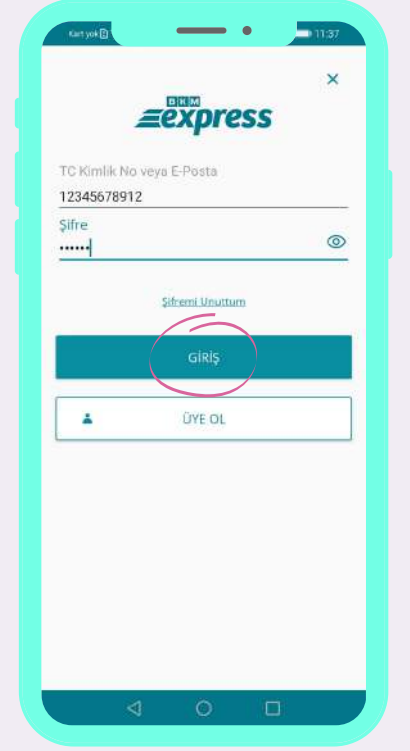

KART EŞLEŞTİR

Banka ya da Kredi Kartını Eşleştir

BKM Express kart eşleştirme işlemini tamamladığında artık hızlı ödeme ile turnikelerden kolaylıkla geçebilirsiniz.

Bakiye yüklemene gerek olmadan her geçişinde tanımlı kartından ücret düşülecek şekilde uygulamayı kullanabilir ya da tanımlı bu kartınla 7/24 güvenle bakiye yükleyebilirsiniz.