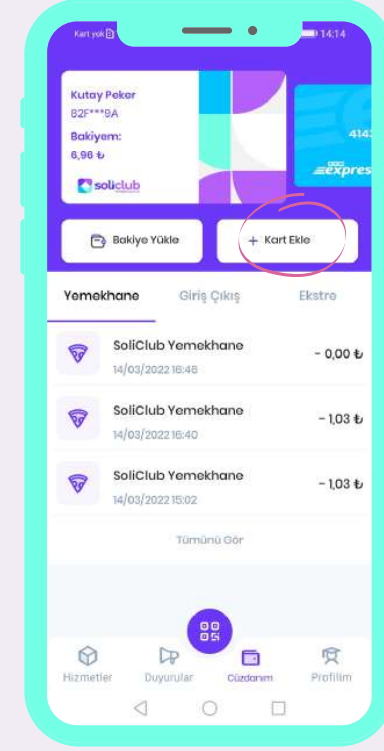

GİRİŞ YAP

Mobil Özgürlüğün Tadını Çıkar

Üyeliliğin tamamlandı. Şimdi sıra mobil özgürlüğün keyfini sürmekte.

Uygulamaya giriş yap ve hızlı geçiş, askıda yemek, kolay bakiye yükleme, kampanyalar gibi birçok özellikten faydalan.

YEMEKHANE MOBİL UYGULAMA KART EKLEME KILAVUZU

HIZLI GEÇİŞ

Kare Kodu Okut, Turnike Açılsın

Turnikeden geçiş yapmak için uygulama ana ekranında yer alan kare kod okutma butonuna tıkla.

Açılan kamera ekranında telefonunun kamerasını kare koda tut ve turnike açılsın. Yemekhane gibi ödeme yapman gereken noktalarda tanımlı bir kart ya da yeterli bakiyen olmasına dikkat et.

KART EKLE

BKM Express Hesabını Ekle

Ana ekranda yer alan Kart Ekle butonuna tıkladığında BKM sayfasına yönlendirileceksin. BKM Express üyeliğin var ise direkt giriş yapabilir ya da ücretsiz üye olabilirsin.