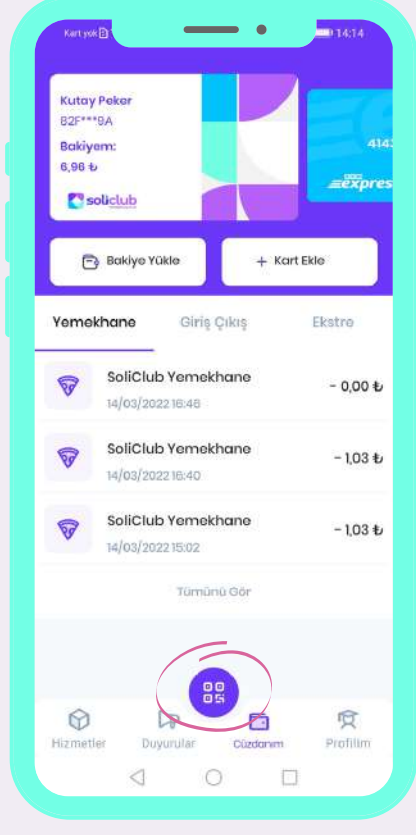

YEMEKHANE MOBİL UYGULAMA KART EKLEME KILAVUZU

HIZLI GEÇİŞ

Kare Kodu Okut, Turnike Açılsın

Turnikeden geçiş yapmak için uygulama ana ekranında yer alan kare kod okutma butonuna tıkla.

Açılan kamera ekranında telefonunun kamerasını kare koda tut ve turnike açılsın. Yemekhane gibi ödeme yapman gereken noktalarda tanımlı bir kart ya da yeterli bakiyen olmasına dikkat et.

KART EKLE

BKM Express Hesabını Ekle

Ana ekranda yer alan Kart Ekle butonuna tıkladığında BKM sayfasına yönlendirileceksin. BKM Express üyeliğin var ise direkt giriş yapabilir ya da ücretsiz üye olabilirsin.