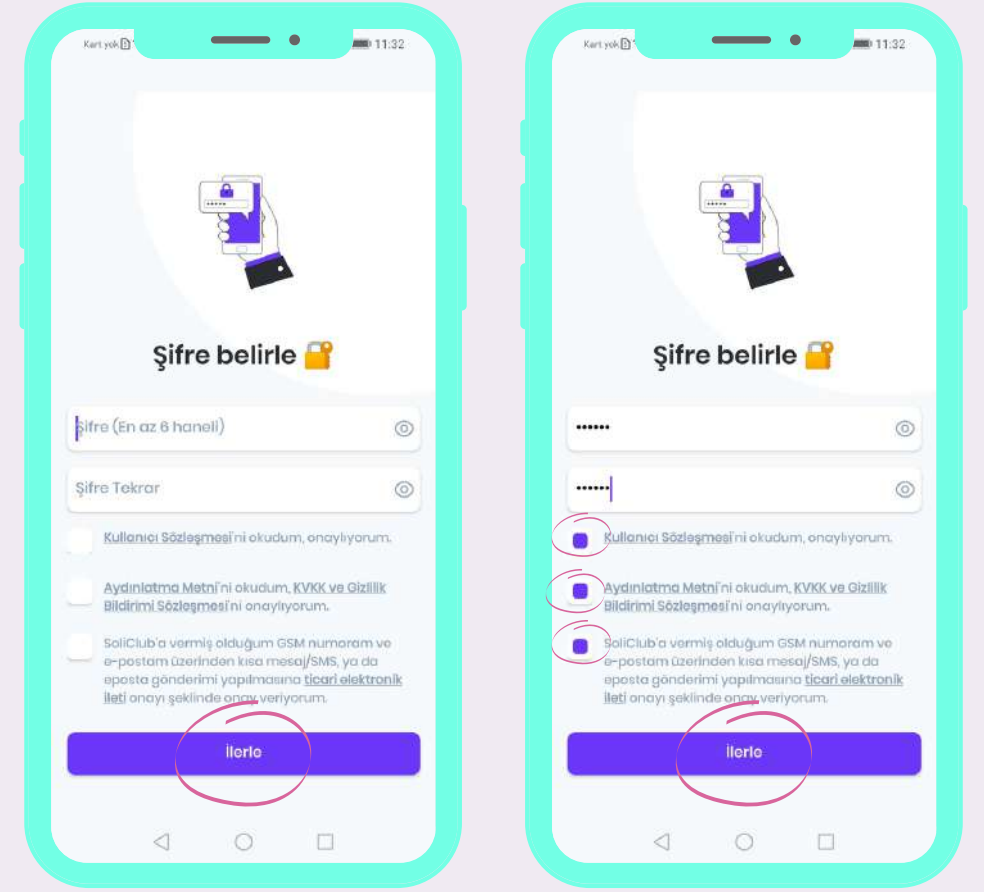

SAĞLIK BİLİMLERİ
ÜNİVERSİTESİ

SAĞLIK KÜLTÜR VE SPOR
DAİRE BAŞKANLIĞI

YEMEKHANE MOBİL UYGULAMA ÜYELİK KILAVUZU

UYGULAMAYI İNDİR

Uygulamayı Ücretsiz İndir

App Store, Google Play ve Huawei AppGallery'den uygulamayı ücretsiz indirebilirsiniz.

Yandaki kare kodları okutarak direkt markette SoliClub uygulamasına gidebilir, ya da uygulama marketinin arama çubuğuna SoliClub yazarak uygulamaya erişebilirsiniz.

ÜYE OL

Üyeliğin Yoksa Üye Ol

Uygulamayı açtığında ekranın en alt kısmında yer alan Kayıt Ol yazısını tıkla. Açılan sayfada öncelikle üniversiteni seç, Öğrenci numaranı gir ve son olarak cep telefonu numarasını yaz ve Kayıt Ol butonuna tıkla.

NUMARANI DOĞRULA

Telefonuna Gelen Kodu Gir

Kayıt Ol butonuna bastıktan sonra girmiş olduğun cep telefonu numarasına bir doğrulama kodu gelecek.

Gelen kodu ekrana gir ve İlerle butonuna bas.

ŞİFRE BELİRLE

Sözleşme ve Metinleri Onayla

En az 6 haneli bir şifre belirle. Şifreyi doğru yazdığına emin olmak için alttaki kutucuğa tekrar gir.

Gerekli sözleşme ve metinleri okuduktan sonra yanındaki kutucuğa tıklayarak onayla ve İlerle butonuna bas.