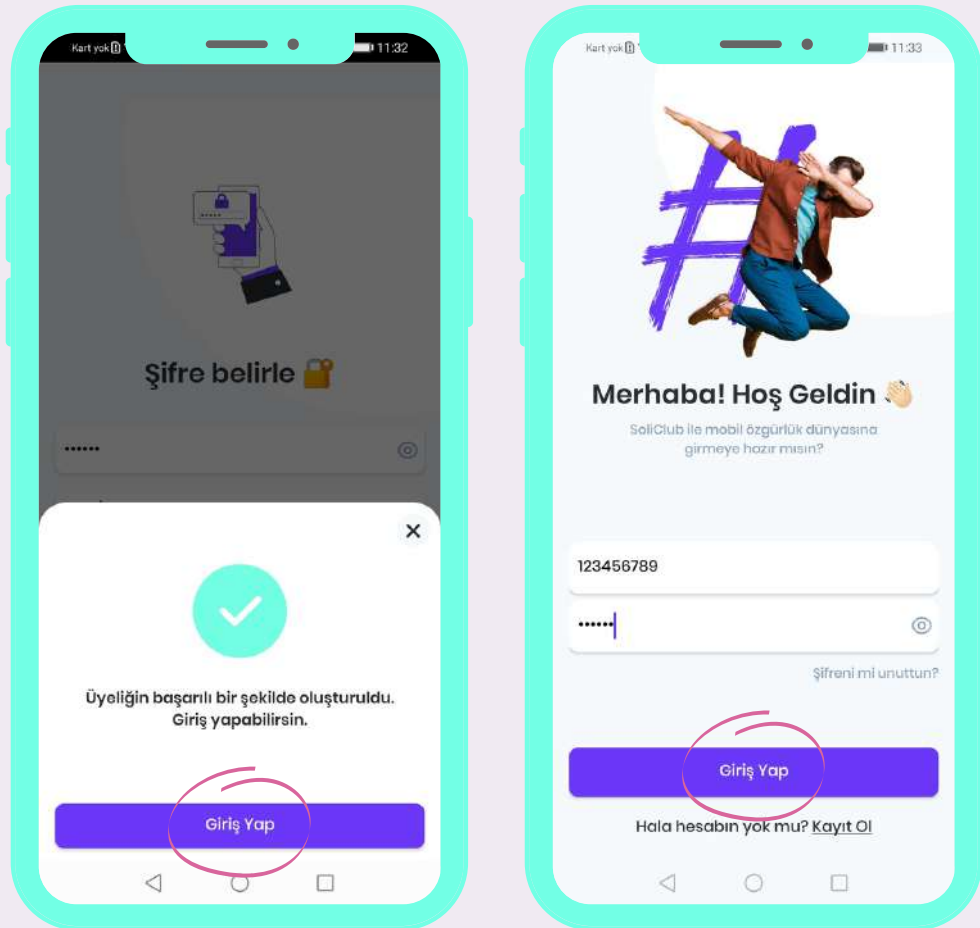

SAĞLIK BİLİMLERİ
ÜNİVERSİTESİ

SAĞLIK KÜLTÜR VE SPOR
DAİRE BAŞKANLIĞI

YEMEKHANE MOBİL UYGULAMA ÜYELİK KILAVUZU

UYGULAMAYI İNDİR

Uygulamayı Ücretsiz İndir

App Store, Google Play ve Huawei AppGallery'den uygulamayı ücretsiz indirebilirsiniz.

Yandaki kare kodları okutarak direkt markette SoliClub uygulamasına gidebilir, ya da uygulama marketinin arama çubuğuna SoliClub yazarak uygulamaya erişebilirsiniz.

ÜYE OL

Üyeliğin Yoksa Üye Ol

Uygulamayı açtığında ekranın en alt kısmında yer alan Kayıt Ol yazısını tıkla. Açılan sayfada öncelikle üniversiteni seç, Öğrenci numaranı gir ve son olarak cep telefonu numarasını yaz ve Kayıt Ol butonuna tıkla.

NUMARANI DOĞRULA

Telefonuna Gelen Kodu Gir

Kayıt Ol butonuna bastıktan sonra girmiş olduğun cep telefonu numarasına bir doğrulama kodu gelecek.

Gelen kodu ekrana gir ve İlerle butonuna bas.

ŞİFRE BELİRLE

Sözleşme ve Metinleri Onayla

GİRİŞ YAP

Mobil Özgürlüğün Tadını Çıkar

Üyeliliğin tamamlandı. Şimdi sıra mobil özgürlüğün keyfini sürmekte.

Uygulamaya giriş yap ve hızlı geçiş, askıda yemek, kolay bakiye yükleme, kampanyalar gibi birçok özellikten faydalan.